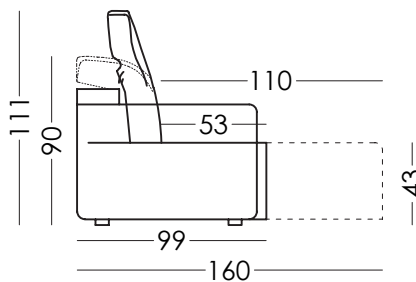

PARADIS

DATE TEHNICE | RV001 | RU

fama

Măsurii

Lățime:	90-110cm
Înălțime:	90-110cm
Adâncime:	99-160cm
Înălțimea scaunului:	43cm
Înălțimea cotierei:	57-67cm
Înălțimea spătarului:	47-57cm
Spate deschis:	160cm

Date tehnice

Cadru:	Lemn și placă de pin
Suspensie scaun:	N.E.A + izvoare
Suspensie spătar:	-
Duritatea scaunului:	Duritate medie la atingere
Scaun:	Poliuretan 35Kg + fibră
Spătar:	Poliuretan 20Kg + Fibersilk fibre 100%.
Pernele libere:	100% Fibră de mătase
Huse detașabile:	Spătar și perne

Garanție

Cadru și suspensie: pe viață
Mecanismul canapelei extensibile: 5 ani
Restul canapelei: 3 ani*.
*6 luni de prelungire, activând-o pe web.

Ambalare

Compus din plastic învelit în folie retractabilă și protecții de protecție pentru colțuri.
Ambalajul a fost creat în același timp cu designul, optimizându-l astfel încât să fie ușor de transportat și să ocupe cât mai puțin spațiu posibil, evitând utilizarea inutilă a materialelor de ambalare.

Sustenabilitate

Proiectare responsabilă, minimizând impactul activității industriale. Fabrica noastră reciclează 99,9% din deșeuri, obținând certificatul "Zero Waste" de la AENOR. Produsele noastre sunt lipsite de PFC-uri.